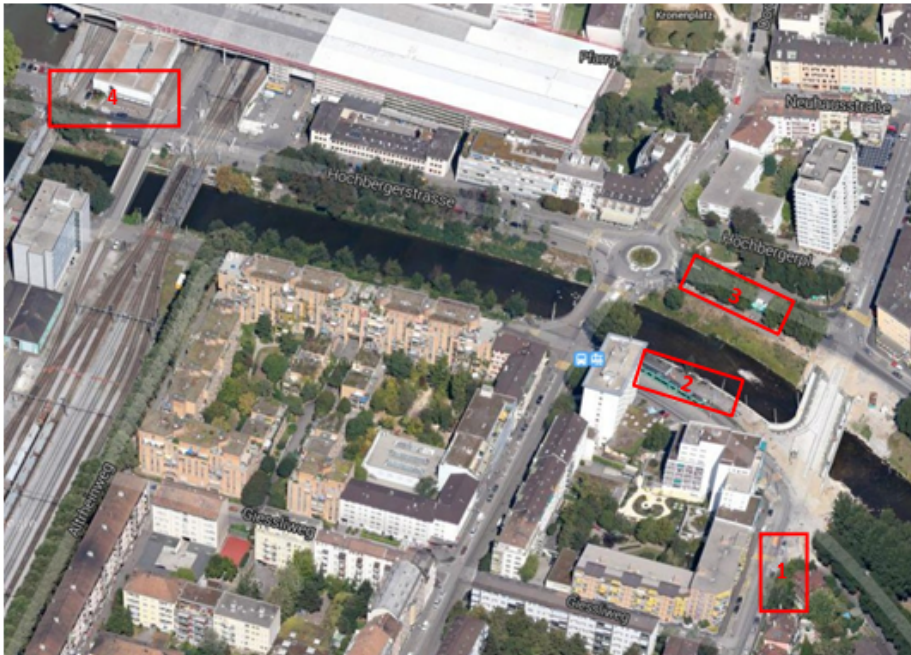

Anfahrt Hafenmuseum, Station «Kleinhüningen» (Verkehrsdrehscheibe Schweiz):

1 + 2 Tram 8 ab Basel SBB Richtung Weil am Rhein (Fahrzeit ca. 30 Minuten)

3 Bushaltestelle Linie 36 und 46 ab Badischer Bahnhof (Fahrzeit ca. 10 Minuten)

4 Ziel: Verkehrsdrehscheibe Schweiz, Hafenmuseum (Führung und GV)