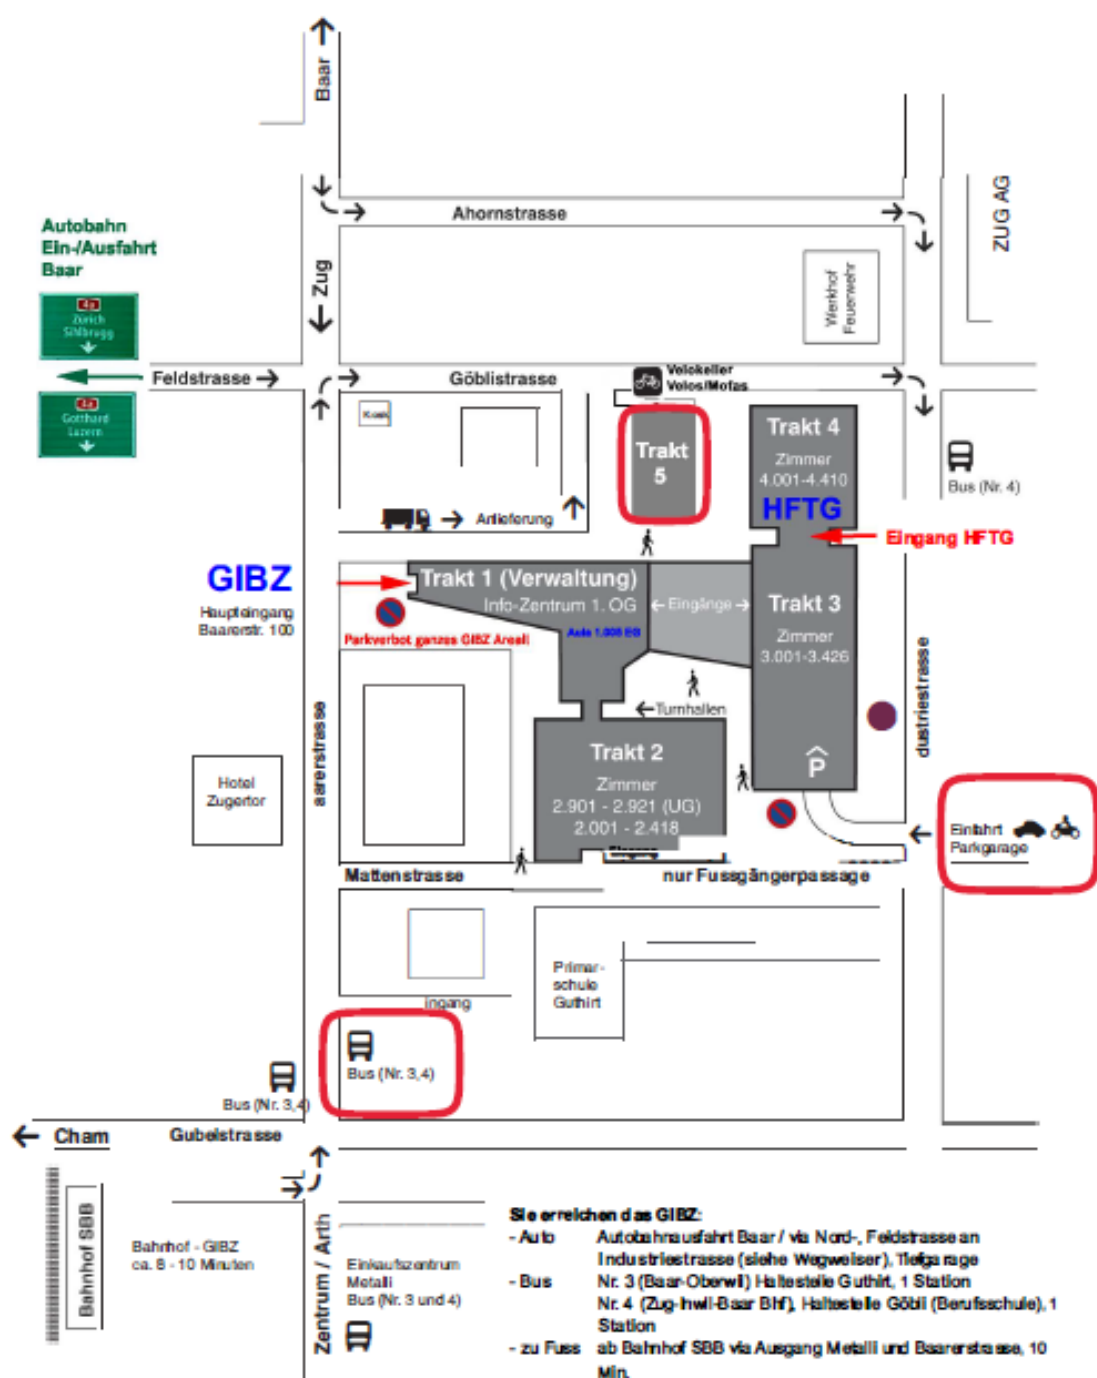

GIBZ Gewerblich-industrielles Bildungszentrum Zug

Situationsplan

Sie erreichen das GIBZ:

- **Auto** Autobahnausfahrt Baar / via Nord-, Feldstrasse an Industriestrasse (siehe Wegweiser), Tiefgarage Nr. 3 (Baar-Oberwil) Haltestelle Guthilt, 1 Station Nr. 4 (Zug-Inwil-Baar Bf), Haltestelle Göbl (Berufsschule), 1 Station
- **Bus** ab Bahnhof SBB via Ausgang Metall und Baarerstrasse, 10 Min.
- **zu Fuss**